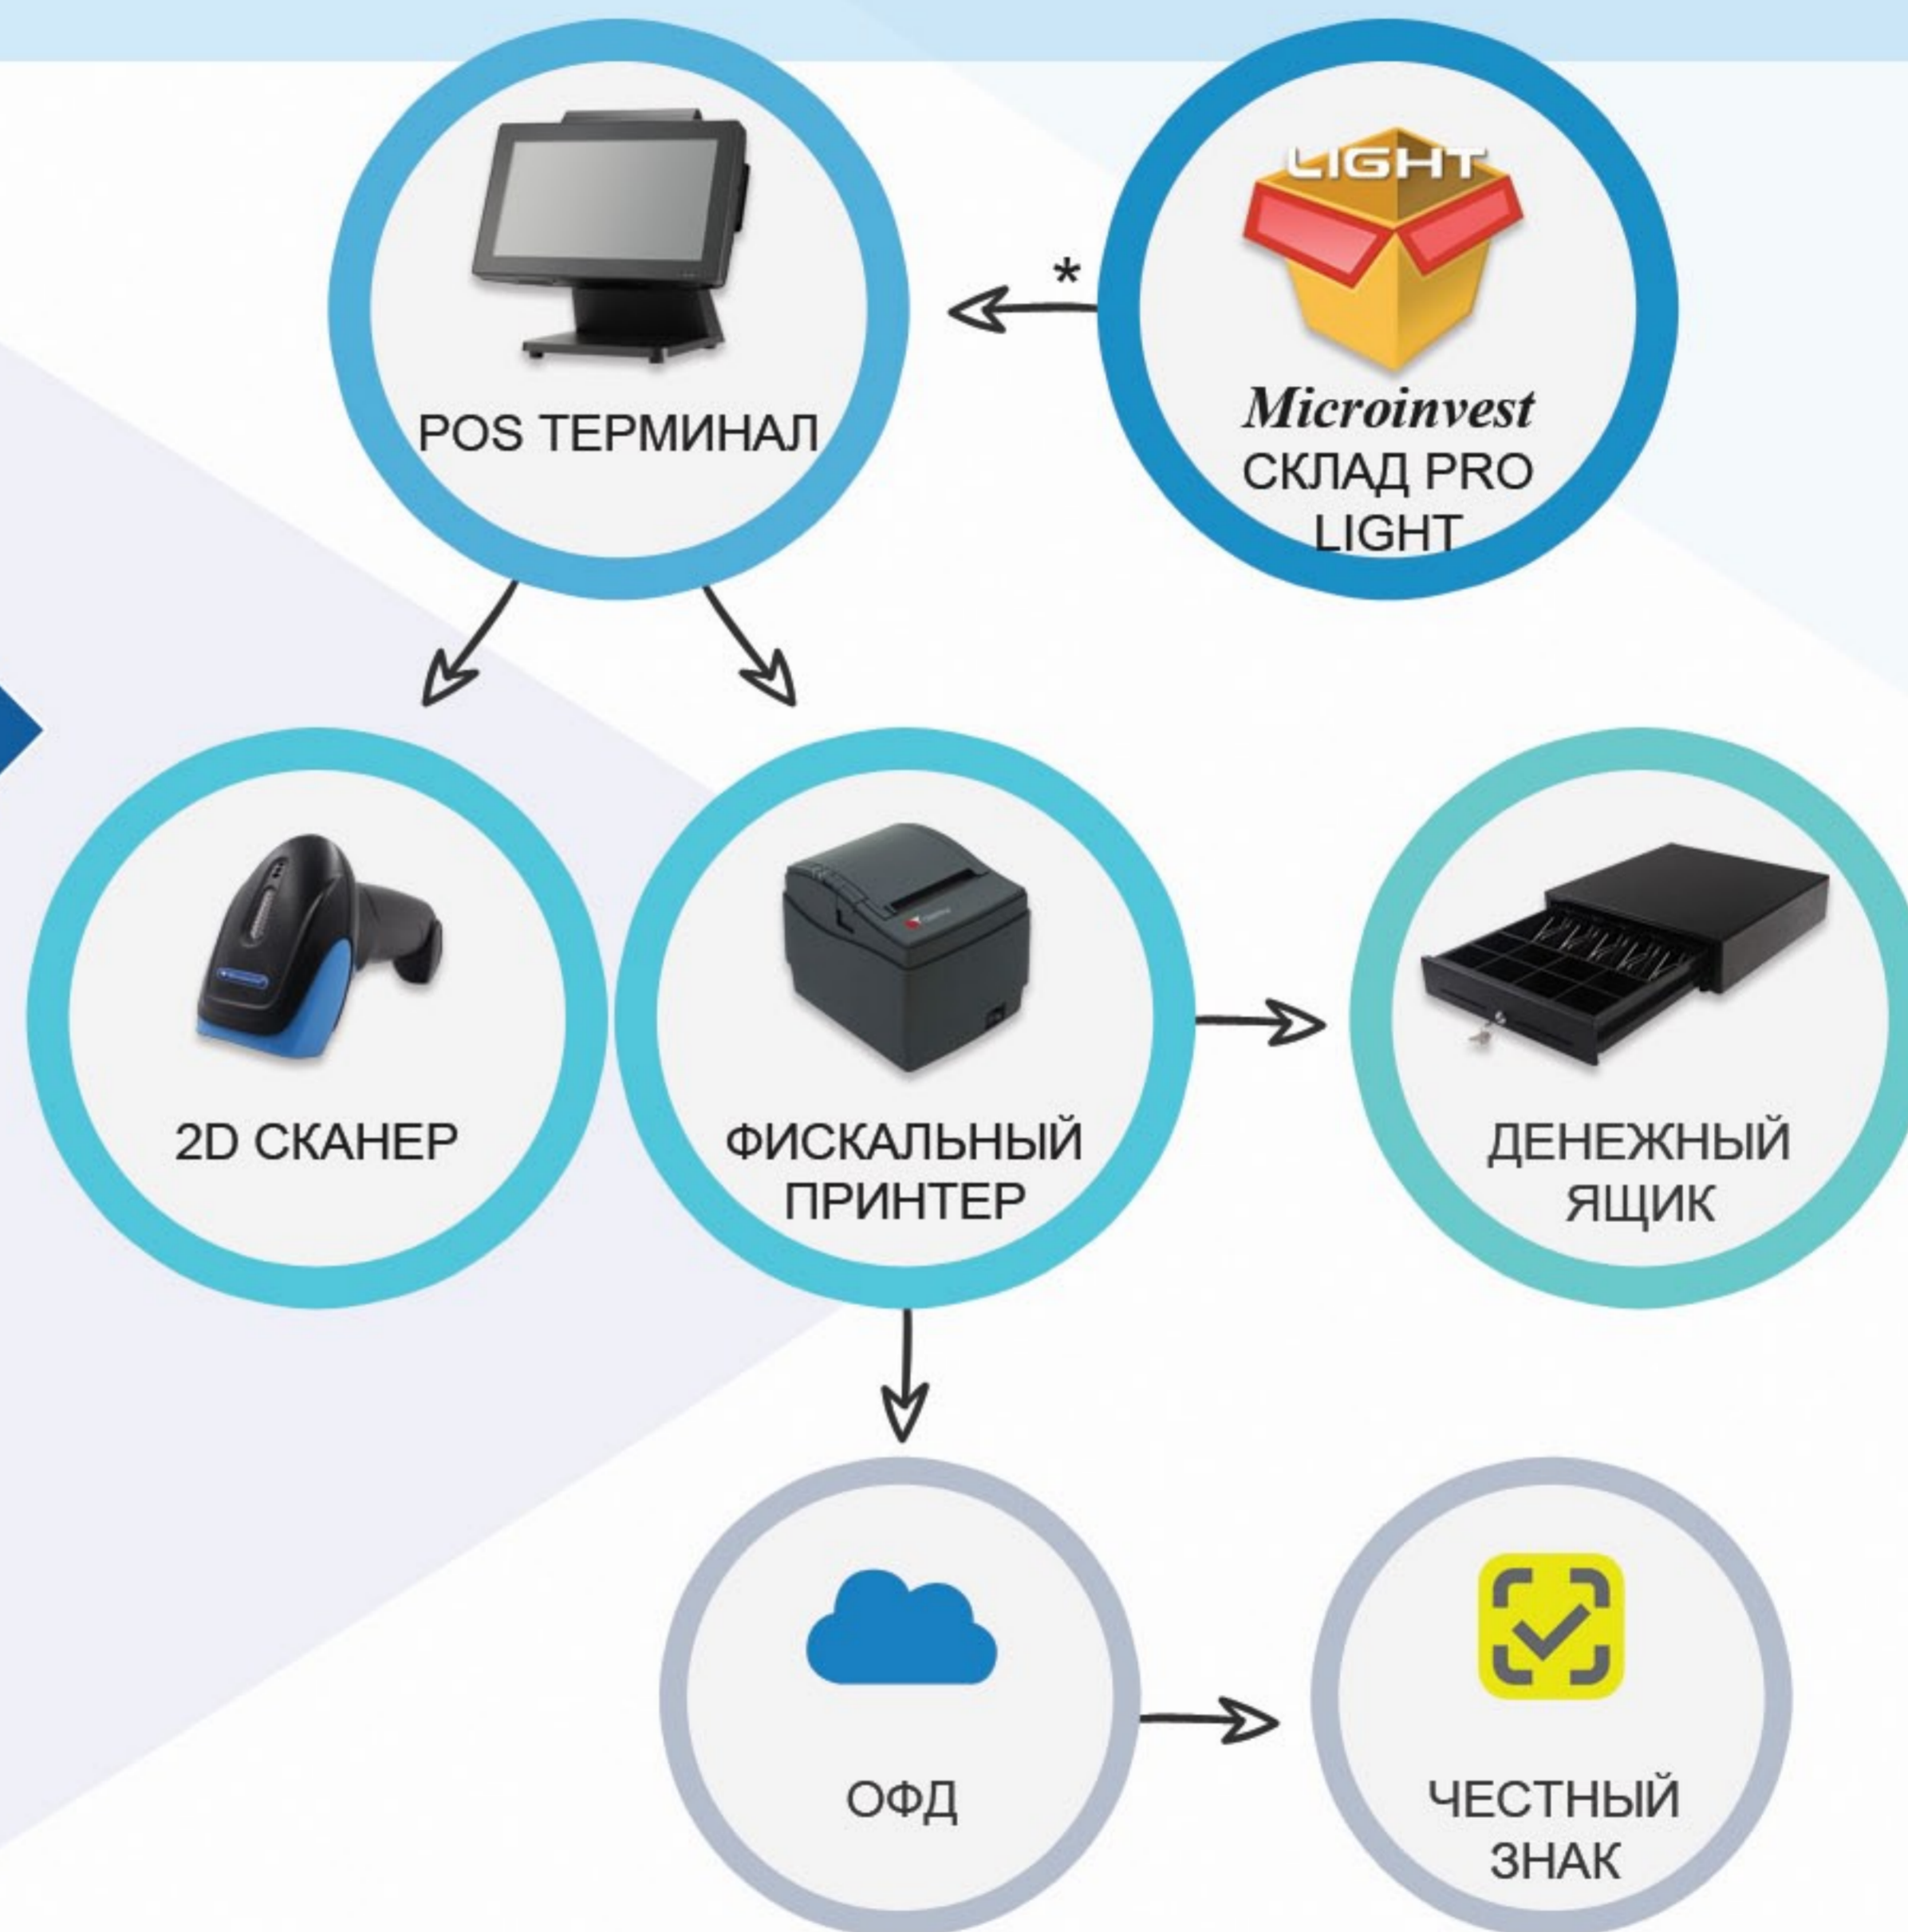

РАБОТА С МАРКИРОВАННЫМИ ТОВАРАМИ

АДМИНИСТРАТОР

КАССА

*Продажу маркированных товаров рекомендуется проводить из *Microinvest Склад Pro Light*